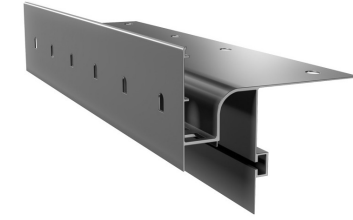

W30

W30R

K60

W35

W10 / W20

	Voller Korrosionsschutz 5 Jahre Garantie	Voller Korrosionsschutz 5 Jahre Garantie	Voller Korrosionsschutz 5 Jahre Garantie	Voller Korrosionsschutz 5 Jahre Garantie	Voller Korrosionsschutz 5 Jahre Garantie
	Es ist möglich, dieses Profil systematisch in Bogenform zu erhalten	Es ist möglich, dieses Profil systematisch in Bogenform zu erhalten	Es ist möglich, dieses Profil systematisch in Bogenform zu erhalten	Es ist möglich, dieses Profil systematisch in Bogenform zu erhalten	Es ist möglich, dieses Profil systematisch in Bogenform zu erhalten
	Für 2 cm dicken Fliesen	Für 2 cm dicken Fliesen	Für 4-6 cm dicken Fliesen	Für 2 cm dicken Fliesen	Für einen beliebigen Boden, der auf eine größere Höhe angehoben wird (Platten, Terrassenbretter)
	-	PVC-Rinne 75 mm	PVC-Rinne 75 mm	Aluminium Rinne 50	-
					Wird mit einem Begleit-Profil verwendet