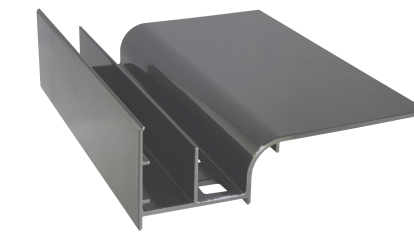

W30

W30R

K60

W35

W10 / W20

	Voller Korrosionsschutz 5 Jahre Garantie	Voller Korrosionsschutz 5 Jahre Garantie	Voller Korrosionsschutz 5 Jahre Garantie	Voller Korrosionsschutz 5 Jahre Garantie	Voller Korrosionsschutz 5 Jahre Garantie
	Es ist möglich, dieses Profil systematisch in Bogenform zu erhalten	Es ist möglich, dieses Profil systematisch in Bogenform zu erhalten	Es ist möglich, dieses Profil systematisch in Bogenform zu erhalten	Es ist möglich, dieses Profil systematisch in Bogenform zu erhalten	Es ist möglich, dieses Profil systematisch in Bogenform zu erhalten
	Für 2 cm dicken Fliesen	Für 2 cm dicken Fliesen	Für 4-6 cm dicken Fliesen	Für 2 cm dicken Fliesen	Für einen beliebigen Boden, der auf eine größere Höhe angehoben wird (Platten, Terrassenbretter)
	-	PVC-Rinne 75 mm	PVC-Rinne 75 mm	Aluminium Rinne 50	-
					Wird mit einem Begleit-Profil verwendet