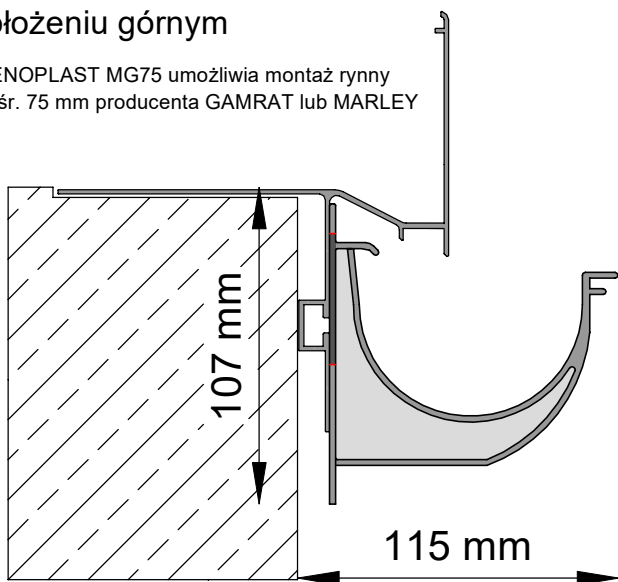

Profil **K40 PLUS** + hak **G75** w położeniu górnym

Hak RENOPLAST G75 umożliwia montaż rynny
PVC o śr. 75 mm producenta GAMRAT lub BRYZA

Profil **K40 PLUS** + hak **G75** w położeniu dolnym

Hak RENOPLAST G75 umożliwia montaż rynny
PVC o śr. 75 mm producenta GAMRAT lub BRYZA

Profil **K40 PLUS** + hak **MG75** w położeniu górnym

Hak RENOPLAST MG75 umożliwia montaż rynny
PVC o śr. 75 mm producenta GAMRAT lub MARLEY

Profil **K40 PLUS** + hak **MG75** w położeniu dolnym

Hak RENOPLAST MG75 umożliwia montaż rynny
PVC o śr. 75 mm producenta GAMRAT lub MARLEY

Profil K60 + hak G75
w położeniu górnym

Hak RENOPLAST G75 umożliwia montaż rynny
PVC o śr. 75 mm producenta GAMRAT lub BRYZA

Profil K60 + hak G75
w położeniu dolnym

Hak RENOPLAST G75 umożliwia montaż rynny
PVC o śr. 75 mm producenta GAMRAT lub BRYZA

Profil K60 + hak MG75
w położeniu górnym

Hak RENOPLAST MG75 umożliwia montaż rynny
PVC o śr. 75 mm producenta GAMRAT lub MARLEY

Profil K60 + hak MG75
w położeniu dolnym

Hak RENOPLAST MG75 umożliwia montaż rynny
PVC o śr. 75 mm producenta GAMRAT lub MARLEY