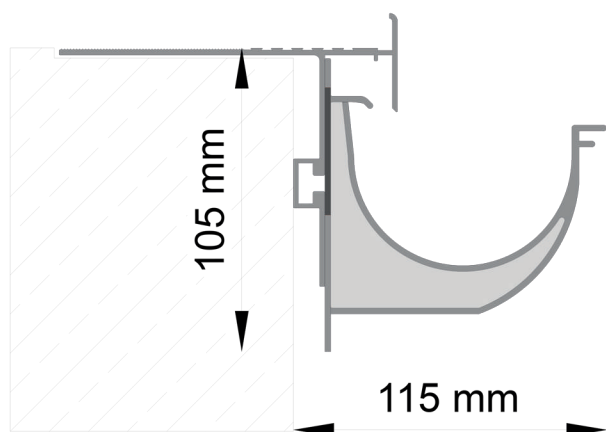

Profil **K40** + hak **G75** w położeniu górnym

Hak RENOPLAST G75 umożliwia montaż rynny
PVC o śr. 75 mm producenta GAMRAT lub BRYZA

Profil **K40** + hak **G75** w położeniu dolnym

Hak RENOPLAST G75 umożliwia montaż rynny
PVC o śr. 75 mm producenta GAMRAT lub BRYZA

Profil **K40** + hak **MG75** w położeniu górnym

Hak RENOPLAST MG75 umożliwia montaż rynny
PVC o śr. 75 mm producenta GAMRAT lub MARLEY

Profil **K40** + hak **MG75** w położeniu dolnym

Hak RENOPLAST MG75 umożliwia montaż rynny
PVC o śr. 75 mm producenta GAMRAT lub MARLEY

Profil **K40 PLUS** + hak **G75** w położeniu górnym

Hak RENOPLAST G75 umożliwia montaż rynny
PVC o śr. 75 mm producenta GAMRAT lub BRYZA

Profil **K40 PLUS** + hak **G75** w położeniu dolnym

Hak RENOPLAST G75 umożliwia montaż rynny
PVC o śr. 75 mm producenta GAMRAT lub BRYZA

Profil **K40 PLUS** + hak **MG75** w położeniu górnym

Hak RENOPLAST MG75 umożliwia montaż rynny
PVC o śr. 75 mm producenta GAMRAT lub MARLEY

Profil **K40 PLUS** + hak **MG75** w położeniu dolnym

Hak RENOPLAST MG75 umożliwia montaż rynny
PVC o śr. 75 mm producenta GAMRAT lub MARLEY