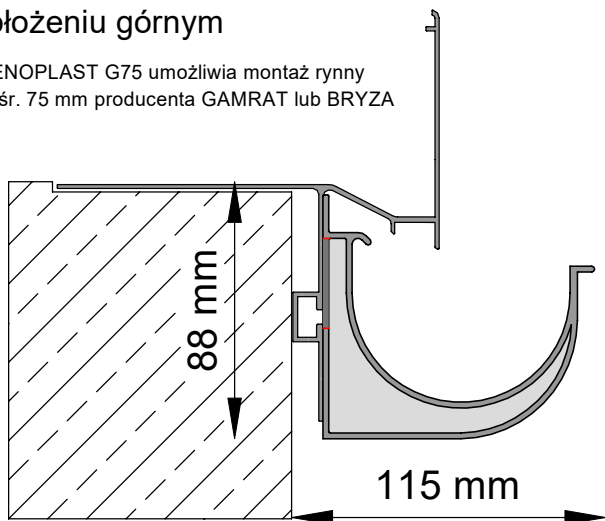

Profil **K40** + hak **G75** w położeniu górnym

Hak RENOPLAST G75 umożliwia montaż rynny
PVC o śr. 75 mm producenta GAMRAT lub BRYZA

Profil **K40** + hak **G75** w położeniu dolnym

Hak RENOPLAST G75 umożliwia montaż rynny
PVC o śr. 75 mm producenta GAMRAT lub BRYZA

Profil **K40 PLUS** + hak **G75** w położeniu górnym

Hak RENOPLAST G75 umożliwia montaż rynny
PVC o śr. 75 mm producenta GAMRAT lub BRYZA

Profil **K40 PLUS** + hak **G75** w położeniu dolnym

Hak RENOPLAST G75 umożliwia montaż rynny
PVC o śr. 75 mm producenta GAMRAT lub BRYZA

Profil **K40 PLUS** + hak **MG75** w położeniu górnym

Hak RENOPLAST MG75 umożliwia montaż rynny
PVC o śr. 75 mm producenta GAMRAT lub MARLEY

Profil **K40 PLUS** + hak **MG75** w położeniu dolnym

Hak RENOPLAST MG75 umożliwia montaż rynny
PVC o śr. 75 mm producenta GAMRAT lub MARLEY

Profil K60 + hak G75
w położeniu górnym

Hak RENOPLAST G75 umożliwia montaż rynny
PVC o śr. 75 mm producenta GAMRAT lub BRYZA

Profil K60 + hak G75
w położeniu dolnym

Hak RENOPLAST G75 umożliwia montaż rynny
PVC o śr. 75 mm producenta GAMRAT lub BRYZA