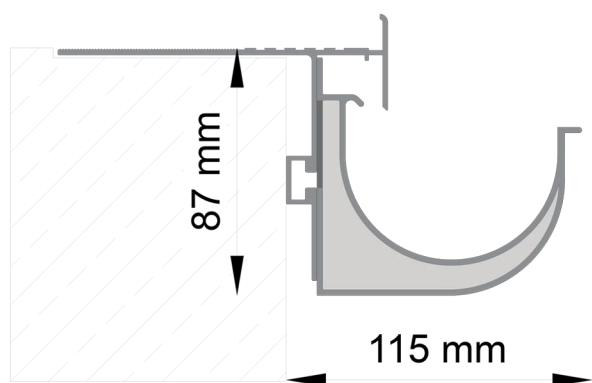

Profil **K40** + hak **G75** w położeniu górnym

Hak RENOPLAST G75 umożliwia montaż rynny
PVC o śr. 75 mm producenta GAMRAT lub BRYZA

Profil **K40** + hak **G75** w położeniu dolnym

Hak RENOPLAST G75 umożliwia montaż rynny
PVC o śr. 75 mm producenta GAMRAT lub BRYZA

Profil **K40** + hak **MG75** w położeniu górnym

Hak RENOPLAST MG75 umożliwia montaż rynny
PVC o śr. 75 mm producenta GAMRAT lub MARLEY

Profil **K40** + hak **MG75** w położeniu dolnym

Hak RENOPLAST MG75 umożliwia montaż rynny
PVC o śr. 75 mm producenta GAMRAT lub MARLEY

Profil **K40 PLUS** + hak **G75** w położeniu górnym

Hak RENOPLAST G75 umożliwia montaż rynny
PVC o śr. 75 mm producenta GAMRAT lub BRYZA

Profil **K40 PLUS** + hak **G75** w położeniu dolnym

Hak RENOPLAST G75 umożliwia montaż rynny
PVC o śr. 75 mm producenta GAMRAT lub BRYZA

Profil **K40 PLUS** + hak **MG75** w położeniu górnym

Hak RENOPLAST MG75 umożliwia montaż rynny
PVC o śr. 75 mm producenta GAMRAT lub MARLEY

Profil **K40 PLUS** + hak **MG75** w położeniu dolnym

Hak RENOPLAST MG75 umożliwia montaż rynny
PVC o śr. 75 mm producenta GAMRAT lub MARLEY