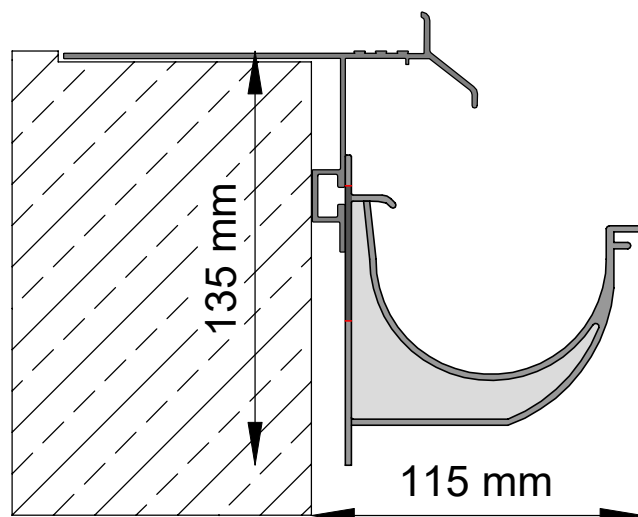

Profil **K40** + hak **G75** w położeniu górnym

Hak RENOPLAST G75 umożliwia montaż rynny
PVC o śr. 75 mm producenta GAMRAT lub BRYZA

Profil **K40** + hak **G75** w położeniu dolnym

Hak RENOPLAST G75 umożliwia montaż rynny
PVC o śr. 75 mm producenta GAMRAT lub BRYZA

Profil **K40** + hak **MG75** w położeniu górnym

Hak RENOPLAST MG75 umożliwia montaż rynny
PVC o śr. 75 mm producenta GAMRAT lub MARLEY

Profil **K40** + hak **MG75** w położeniu dolnym

Hak RENOPLAST MG75 umożliwia montaż rynny
PVC o śr. 75 mm producenta GAMRAT lub MARLEY

Profil **K40 PLUS** + hak **G75** w położeniu górnym

Hak RENOPLAST G75 umożliwia montaż rynny
PVC o śr. 75 mm producenta GAMRAT lub BRYZA

Profil **K40 PLUS** + hak **G75** w położeniu dolnym

Hak RENOPLAST G75 umożliwia montaż rynny
PVC o śr. 75 mm producenta GAMRAT lub BRYZA

Profil **K40 PLUS** + hak **MG75** w położeniu górnym

Hak RENOPLAST MG75 umożliwia montaż rynny
PVC o śr. 75 mm producenta GAMRAT lub MARLEY

Profil **K40 PLUS** + hak **MG75** w położeniu dolnym

Hak RENOPLAST MG75 umożliwia montaż rynny
PVC o śr. 75 mm producenta GAMRAT lub MARLEY