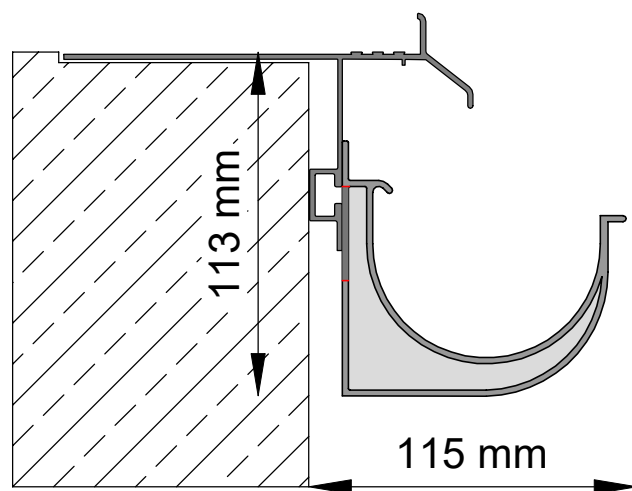

Profil **K40** + hak **G75** w położeniu górnym

Hak RENOPLAST G75 umożliwia montaż rynny
PVC o śr. 75 mm producenta GAMRAT lub BRYZA

Profil **K40** + hak **G75** w położeniu dolnym

Hak RENOPLAST G75 umożliwia montaż rynny
PVC o śr. 75 mm producenta GAMRAT lub BRYZA

Profil **K40** + hak **MG75** w położeniu górnym

Hak RENOPLAST MG75 umożliwia montaż rynny
PVC o śr. 75 mm producenta GAMRAT lub MARLEY

Profil **K40** + hak **MG75** w położeniu dolnym

Hak RENOPLAST MG75 umożliwia montaż rynny
PVC o śr. 75 mm producenta GAMRAT lub MARLEY

Profil **K40 PLUS** + hak **G75** w położeniu górnym

Hak RENOPLAST G75 umożliwia montaż rynny
PVC o śr. 75 mm producenta GAMRAT lub BRYZA

Profil **K40 PLUS** + hak **G75** w położeniu dolnym

Hak RENOPLAST G75 umożliwia montaż rynny
PVC o śr. 75 mm producenta GAMRAT lub BRYZA

Profil **K40 PLUS** + hak **MG75** w położeniu górnym

Hak RENOPLAST MG75 umożliwia montaż rynny
PVC o śr. 75 mm producenta GAMRAT lub MARLEY

Profil **K40 PLUS** + hak **MG75** w położeniu dolnym

Hak RENOPLAST MG75 umożliwia montaż rynny
PVC o śr. 75 mm producenta GAMRAT lub MARLEY