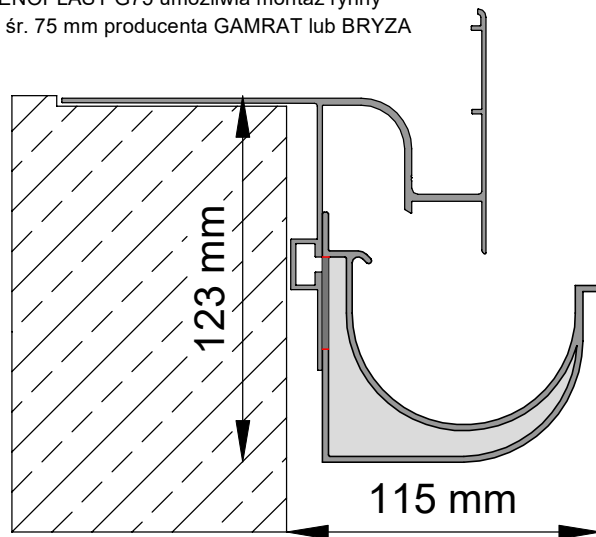

Profil **K40 PLUS** + hak **MG75** w położeniu górnym

Hak RENOPLAST MG75 umożliwia montaż rynny
PVC o śr. 75 mm producenta GAMRAT lub MARLEY

Profil **K40 PLUS** + hak **MG75** w położeniu dolnym

Hak RENOPLAST MG75 umożliwia montaż rynny
PVC o śr. 75 mm producenta GAMRAT lub MARLEY

Profil K60 + hak G75
w położeniu górnym

Hak RENOPLAST G75 umożliwia montaż rynny
PVC o śr. 75 mm producenta GAMRAT lub BRYZA

Profil K60 + hak G75
w położeniu dolnym

Hak RENOPLAST G75 umożliwia montaż rynny
PVC o śr. 75 mm producenta GAMRAT lub BRYZA

Profil K60 + hak MG75
w położeniu górnym

Hak RENOPLAST MG75 umożliwia montaż rynny
PVC o śr. 75 mm producenta GAMRAT lub MARLEY

Profil K60 + hak MG75
w położeniu dolnym

Hak RENOPLAST MG75 umożliwia montaż rynny
PVC o śr. 75 mm producenta GAMRAT lub MARLEY

Profil **W30R** + hak **G75** w położeniu górnym

Hak RENOPLAST G75 umożliwia montaż rynny
PVC o śr. 75 mm producenta GAMRAT lub BRYZA

Profil **W30R** + hak **G75** w położeniu dolnym

Hak RENOPLAST G75 umożliwia montaż rynny
PVC o śr. 75 mm producenta GAMRAT lub BRYZA