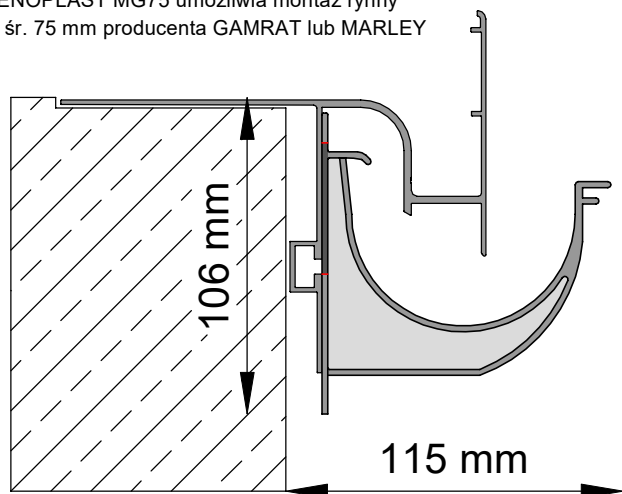

Profil K60 + hak G75
w położeniu górnym

Hak RENOPLAST G75 umożliwia montaż rynny
PVC o śr. 75 mm producenta GAMRAT lub BRYZA

Profil K60 + hak G75
w położeniu dolnym

Hak RENOPLAST G75 umożliwia montaż rynny
PVC o śr. 75 mm producenta GAMRAT lub BRYZA

Profil K60 + hak MG75
w położeniu górnym

Hak RENOPLAST MG75 umożliwia montaż rynny
PVC o śr. 75 mm producenta GAMRAT lub MARLEY

Profil K60 + hak MG75
w położeniu dolnym

Hak RENOPLAST MG75 umożliwia montaż rynny
PVC o śr. 75 mm producenta GAMRAT lub MARLEY

Profil **W30R** + hak **G75** w położeniu górnym

Hak RENOPLAST G75 umożliwia montaż rynny
PVC o śr. 75 mm producenta GAMRAT lub BRYZA

Profil **W30R** + hak **G75** w położeniu dolnym

Hak RENOPLAST G75 umożliwia montaż rynny
PVC o śr. 75 mm producenta GAMRAT lub BRYZA

Profil **W30R** + hak **MG75** w położeniu górnym

Hak RENOPLAST MG75 umożliwia montaż rynny
PVC o śr. 75 mm producenta GAMRAT lub MARLEY

Profil **W30R** + hak **MG75** w położeniu dolnym

Hak RENOPLAST MG75 umożliwia montaż rynny
PVC o śr. 75 mm producenta GAMRAT lub MARLEY