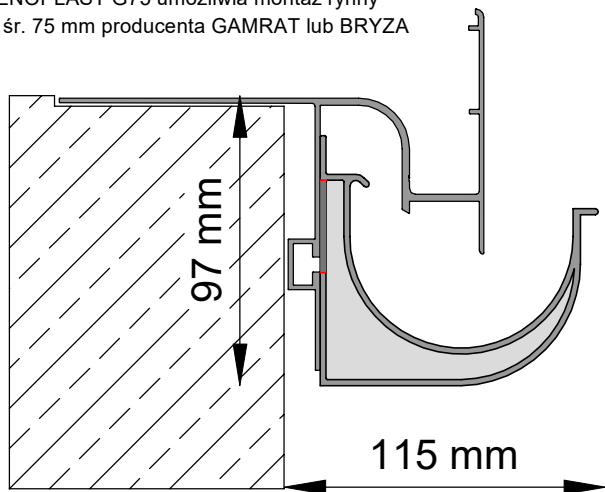

Profil **K40 PLUS** + hak **MG75** w położeniu górnym

Hak RENOPLAST MG75 umożliwia montaż rynny
PVC o śr. 75 mm producenta GAMRAT lub MARLEY

Profil **K40 PLUS** + hak **MG75** w położeniu dolnym

Hak RENOPLAST MG75 umożliwia montaż rynny
PVC o śr. 75 mm producenta GAMRAT lub MARLEY

Profil K60 + hak G75
w położeniu górnym

Hak RENOPLAST G75 umożliwia montaż rynny
PVC o śr. 75 mm producenta GAMRAT lub BRYZA

Profil K60 + hak G75
w położeniu dolnym

Hak RENOPLAST G75 umożliwia montaż rynny
PVC o śr. 75 mm producenta GAMRAT lub BRYZA

Profil K60 + hak MG75
w położeniu górnym

Hak RENOPLAST MG75 umożliwia montaż rynny
PVC o śr. 75 mm producenta GAMRAT lub MARLEY

Profil K60 + hak MG75
w położeniu dolnym

Hak RENOPLAST MG75 umożliwia montaż rynny
PVC o śr. 75 mm producenta GAMRAT lub MARLEY

Profil **W30R** + hak **G75** w położeniu górnym

Hak RENOPLAST G75 umożliwia montaż rynny
PVC o śr. 75 mm producenta GAMRAT lub BRYZA

Profil **W30R** + hak **G75** w położeniu dolnym

Hak RENOPLAST G75 umożliwia montaż rynny
PVC o śr. 75 mm producenta GAMRAT lub BRYZA