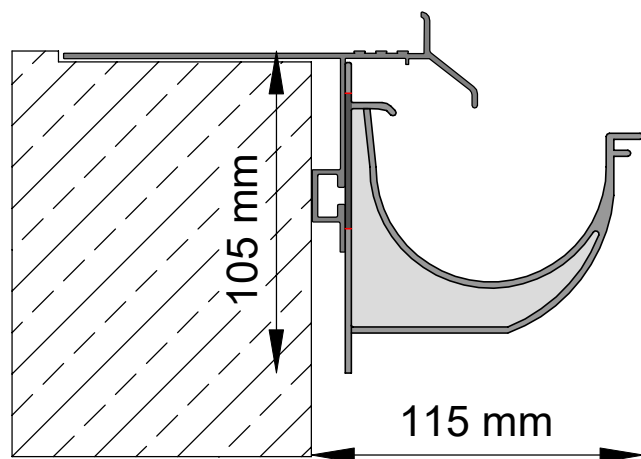

Profil **K40** + hak **G75** w położeniu górnym

Hak RENOPLAST G75 umożliwia montaż rynny
PVC o śr. 75 mm producenta GAMRAT lub BRYZA

Profil **K40** + hak **G75** w położeniu dolnym

Hak RENOPLAST G75 umożliwia montaż rynny
PVC o śr. 75 mm producenta GAMRAT lub BRYZA

Profil **K40** + hak **MG75** w położeniu górnym

Hak RENOPLAST MG75 umożliwia montaż rynny
PVC o śr. 75 mm producenta GAMRAT lub MARLEY

Profil **K40** + hak **MG75** w położeniu dolnym

Hak RENOPLAST MG75 umożliwia montaż rynny
PVC o śr. 75 mm producenta GAMRAT lub MARLEY

Profil **K40 PLUS** + hak **G75** w położeniu górnym

Hak RENOPLAST G75 umożliwia montaż rynny
PVC o śr. 75 mm producenta GAMRAT lub BRYZA

Profil **K40 PLUS** + hak **G75** w położeniu dolnym

Hak RENOPLAST G75 umożliwia montaż rynny
PVC o śr. 75 mm producenta GAMRAT lub BRYZA

Profil **K40 PLUS** + hak **MG75** w położeniu górnym

Hak RENOPLAST MG75 umożliwia montaż rynny
PVC o śr. 75 mm producenta GAMRAT lub MARLEY

Profil **K40 PLUS** + hak **MG75** w położeniu dolnym

Hak RENOPLAST MG75 umożliwia montaż rynny
PVC o śr. 75 mm producenta GAMRAT lub MARLEY