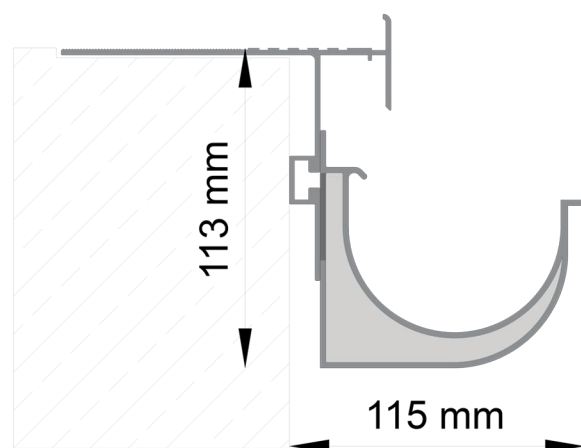

Profil **K40** + hak **G75** w położeniu górnym

Hak RENOPLAST G75 umożliwia montaż rynny
PVC o śr. 75 mm producenta GAMRAT lub BRYZA

Profil **K40** + hak **G75** w położeniu dolnym

Hak RENOPLAST G75 umożliwia montaż rynny
PVC o śr. 75 mm producenta GAMRAT lub BRYZA

Profil **K40** + hak **MG75** w położeniu górnym

Hak RENOPLAST MG75 umożliwia montaż rynny
PVC o śr. 75 mm producenta GAMRAT lub MARLEY

Profil **K40** + hak **MG75** w położeniu dolnym

Hak RENOPLAST MG75 umożliwia montaż rynny
PVC o śr. 75 mm producenta GAMRAT lub MARLEY

Profil **K40 PLUS** + hak **G75** w położeniu górnym

Hak RENOPLAST G75 umożliwia montaż rynny
PVC o śr. 75 mm producenta GAMRAT lub BRYZA

Profil **K40 PLUS** + hak **G75** w położeniu dolnym

Hak RENOPLAST G75 umożliwia montaż rynny
PVC o śr. 75 mm producenta GAMRAT lub BRYZA

Profil **K40 PLUS** + hak **MG75** w położeniu górnym

Hak RENOPLAST MG75 umożliwia montaż rynny
PVC o śr. 75 mm producenta GAMRAT lub MARLEY

Profil **K40 PLUS** + hak **MG75** w położeniu dolnym

Hak RENOPLAST MG75 umożliwia montaż rynny
PVC o śr. 75 mm producenta GAMRAT lub MARLEY