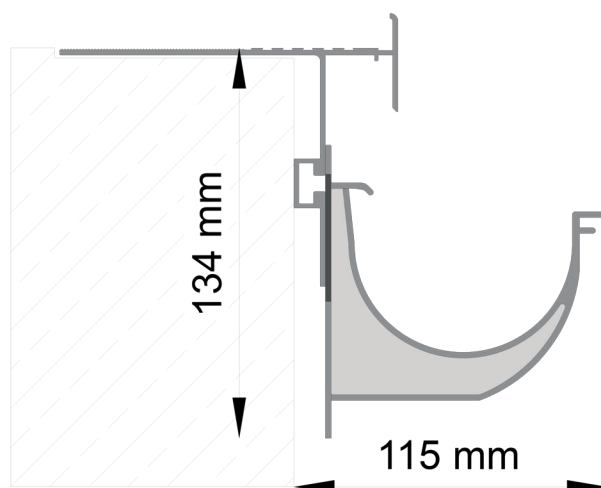

Profil **K40** + hak **G75** w położeniu górnym

Hak RENOPLAST G75 umożliwia montaż rynny
PVC o śr. 75 mm producenta GAMRAT lub BRYZA

Profil **K40** + hak **G75** w położeniu dolnym

Hak RENOPLAST G75 umożliwia montaż rynny
PVC o śr. 75 mm producenta GAMRAT lub BRYZA

Profil **K40** + hak **MG75** w położeniu górnym

Hak RENOPLAST MG75 umożliwia montaż rynny
PVC o śr. 75 mm producenta GAMRAT lub MARLEY

Profil **K40** + hak **MG75** w położeniu dolnym

Hak RENOPLAST MG75 umożliwia montaż rynny
PVC o śr. 75 mm producenta GAMRAT lub MARLEY

Profil **K40 PLUS** + hak **G75** w położeniu górnym

Hak RENOPLAST G75 umożliwia montaż rynny
PVC o śr. 75 mm producenta GAMRAT lub BRYZA

Profil **K40 PLUS** + hak **G75** w położeniu dolnym

Hak RENOPLAST G75 umożliwia montaż rynny
PVC o śr. 75 mm producenta GAMRAT lub BRYZA

Profil **K40 PLUS** + hak **MG75** w położeniu górnym

Hak RENOPLAST MG75 umożliwia montaż rynny
PVC o śr. 75 mm producenta GAMRAT lub MARLEY

Profil **K40 PLUS** + hak **MG75** w położeniu dolnym

Hak RENOPLAST MG75 umożliwia montaż rynny
PVC o śr. 75 mm producenta GAMRAT lub MARLEY