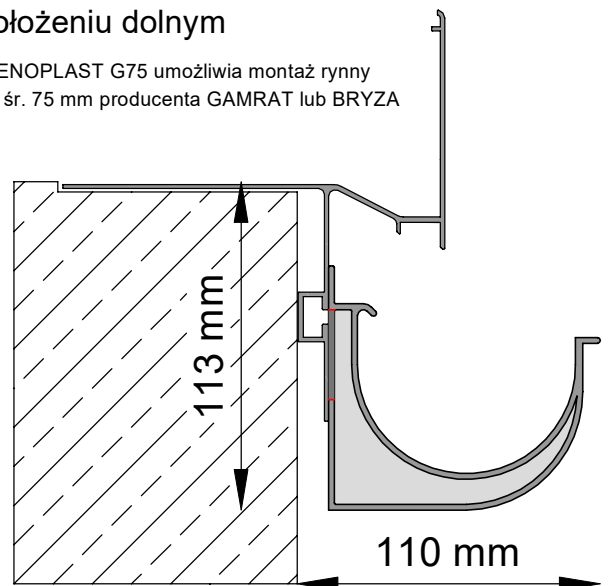

Profil **K40** + hak **G75** w położeniu górnym

Hak RENOPLAST G75 umożliwia montaż rynny
PVC o śr. 75 mm producenta GAMRAT lub BRYZA

Profil **K40** + hak **G75** w położeniu dolnym

Hak RENOPLAST G75 umożliwia montaż rynny
PVC o śr. 75 mm producenta GAMRAT lub BRYZA

Profil **K40 PLUS** + hak **G75** w położeniu górnym

Hak RENOPLAST G75 umożliwia montaż rynny
PVC o śr. 75 mm producenta GAMRAT lub BRYZA

Profil **K40 PLUS** + hak **G75** w położeniu dolnym

Hak RENOPLAST G75 umożliwia montaż rynny
PVC o śr. 75 mm producenta GAMRAT lub BRYZA

Profil **K40 PLUS** + hak **MG75** w położeniu górnym

Hak RENOPLAST MG75 umożliwia montaż rynny
PVC o śr. 75 mm producenta GAMRAT lub MARLEY

Profil **K40 PLUS** + hak **MG75** w położeniu dolnym

Hak RENOPLAST MG75 umożliwia montaż rynny
PVC o śr. 75 mm producenta GAMRAT lub MARLEY

Profil K60 + hak G75
w położeniu górnym

Hak RENOPLAST G75 umożliwia montaż rynny
PVC o śr. 75 mm producenta GAMRAT lub BRYZA

Profil K60 + hak G75
w położeniu dolnym

Hak RENOPLAST G75 umożliwia montaż rynny
PVC o śr. 75 mm producenta GAMRAT lub BRYZA