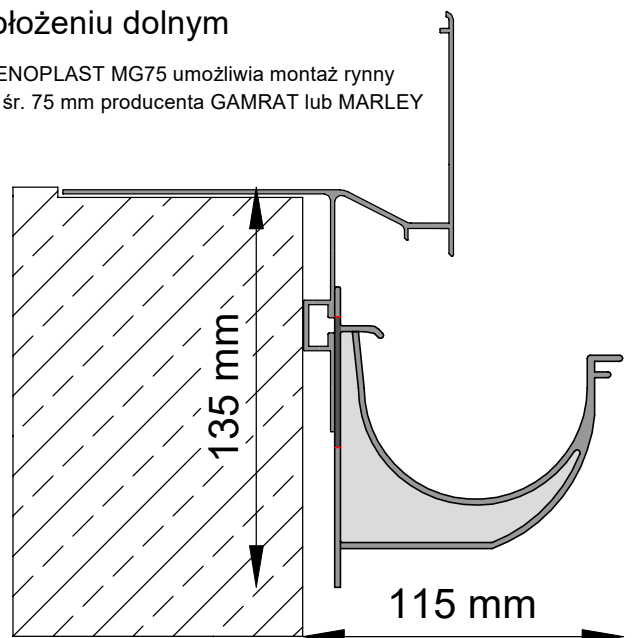

Profil **K40 PLUS** + hak **G75** w położeniu górnym

Hak RENOPLAST G75 umożliwia montaż rynny
PVC o śr. 75 mm producenta GAMRAT lub BRYZA

Profil **K40 PLUS** + hak **G75** w położeniu dolnym

Hak RENOPLAST G75 umożliwia montaż rynny
PVC o śr. 75 mm producenta GAMRAT lub BRYZA

Profil **K40 PLUS** + hak **MG75** w położeniu górnym

Hak RENOPLAST MG75 umożliwia montaż rynny
PVC o śr. 75 mm producenta GAMRAT lub MARLEY

Profil **K40 PLUS** + hak **MG75** w położeniu dolnym

Hak RENOPLAST MG75 umożliwia montaż rynny
PVC o śr. 75 mm producenta GAMRAT lub MARLEY

Profil K60 + hak G75
w położeniu górnym

Hak RENOPLAST G75 umożliwia montaż rynny
PVC o śr. 75 mm producenta GAMRAT lub BRYZA

Profil K60 + hak G75
w położeniu dolnym

Hak RENOPLAST G75 umożliwia montaż rynny
PVC o śr. 75 mm producenta GAMRAT lub BRYZA

Profil K60 + hak MG75
w położeniu górnym

Hak RENOPLAST MG75 umożliwia montaż rynny
PVC o śr. 75 mm producenta GAMRAT lub MARLEY

Profil K60 + hak MG75
w położeniu dolnym

Hak RENOPLAST MG75 umożliwia montaż rynny
PVC o śr. 75 mm producenta GAMRAT lub MARLEY