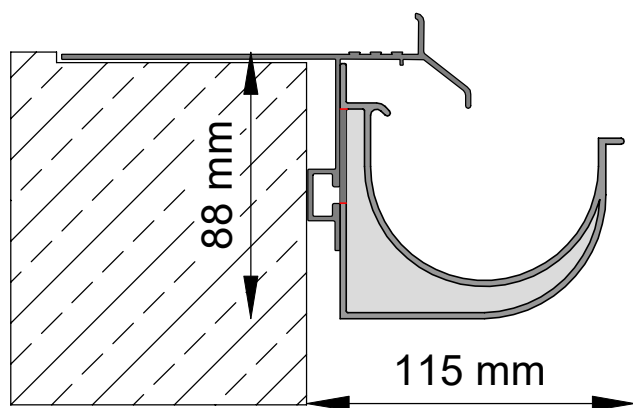

Profil **K40** + hak **G75** w położeniu górnym

Hak RENOPLAST G75 umożliwia montaż rynny
PVC o śr. 75 mm producenta GAMRAT lub BRYZA

Profil **K40** + hak **G75** w położeniu dolnym

Hak RENOPLAST G75 umożliwia montaż rynny
PVC o śr. 75 mm producenta GAMRAT lub BRYZA

Profil **K40** + hak **MG75** w położeniu górnym

Hak RENOPLAST MG75 umożliwia montaż rynny
PVC o śr. 75 mm producenta GAMRAT lub MARLEY

Profil **K40** + hak **MG75** w położeniu dolnym

Hak RENOPLAST MG75 umożliwia montaż rynny
PVC o śr. 75 mm producenta GAMRAT lub MARLEY

Profil **K40 PLUS** + hak **G75** w położeniu górnym

Hak RENOPLAST G75 umożliwia montaż rynny
PVC o śr. 75 mm producenta GAMRAT lub BRYZA

Profil **K40 PLUS** + hak **G75** w położeniu dolnym

Hak RENOPLAST G75 umożliwia montaż rynny
PVC o śr. 75 mm producenta GAMRAT lub BRYZA

Profil **K40 PLUS** + hak **MG75** w położeniu górnym

Hak RENOPLAST MG75 umożliwia montaż rynny
PVC o śr. 75 mm producenta GAMRAT lub MARLEY

Profil **K40 PLUS** + hak **MG75** w położeniu dolnym

Hak RENOPLAST MG75 umożliwia montaż rynny
PVC o śr. 75 mm producenta GAMRAT lub MARLEY